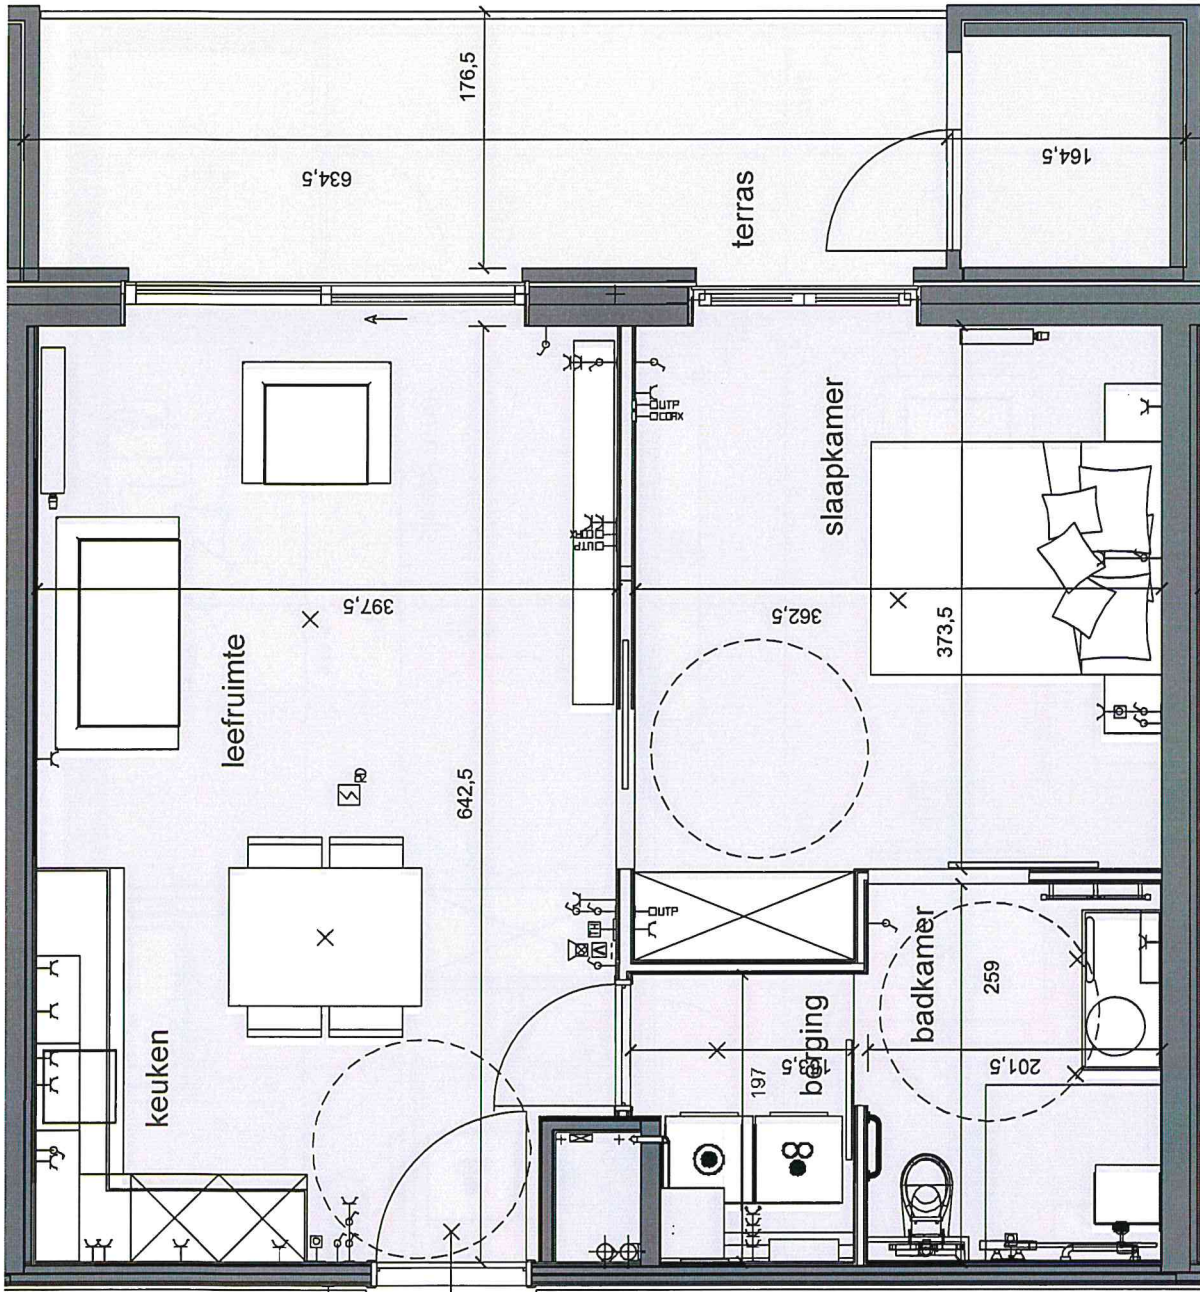

# RES. VENTOUX Brugge

VERDIEPING 1 - ASSISTENTIEWONING AW 1.07

Handboogstraat 1A bus 0108

SCHAAL 1/50 (PRINT A4)

Alle aanduidingen van meubilair zijn louter indicatief en niet inbegrepen in de overeenkomst. Het aantal radiatoren is eveneens indicatief en wordt bepaald op basis van een warmtestudie.

- aantal slaapkamers
- ▭ woonbare oppervlakte
- ⌊ oppervlakte terras