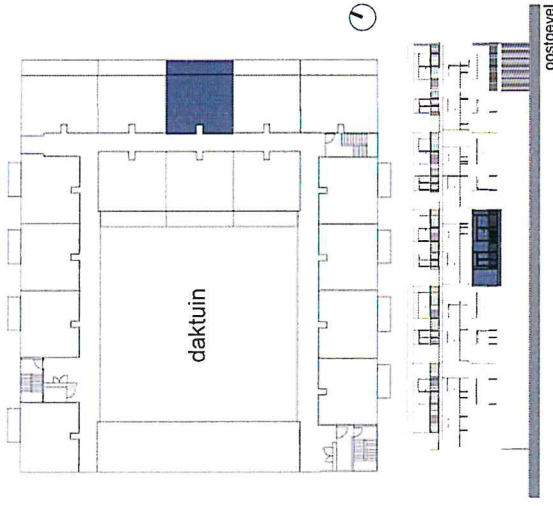

# RES. VENTOUX Brugge

VERDIEPING 1 - ASSISTENTIEWONING AW 1.07

Handboogstraat 1A bus 0108

SCHAAL 1/50 (PRINT A4)

Alle aanduidingen van meubilair zijn louter indicatief en niet inbegrepen in de overeenkomst. Het aantal radiatoren is eveneens indicatief en wordt bepaald op basis van een warmtestudie.

- aantal slaapkamers
- ▭ woonbare oppervlakte
- ⌊ oppervlakte terras