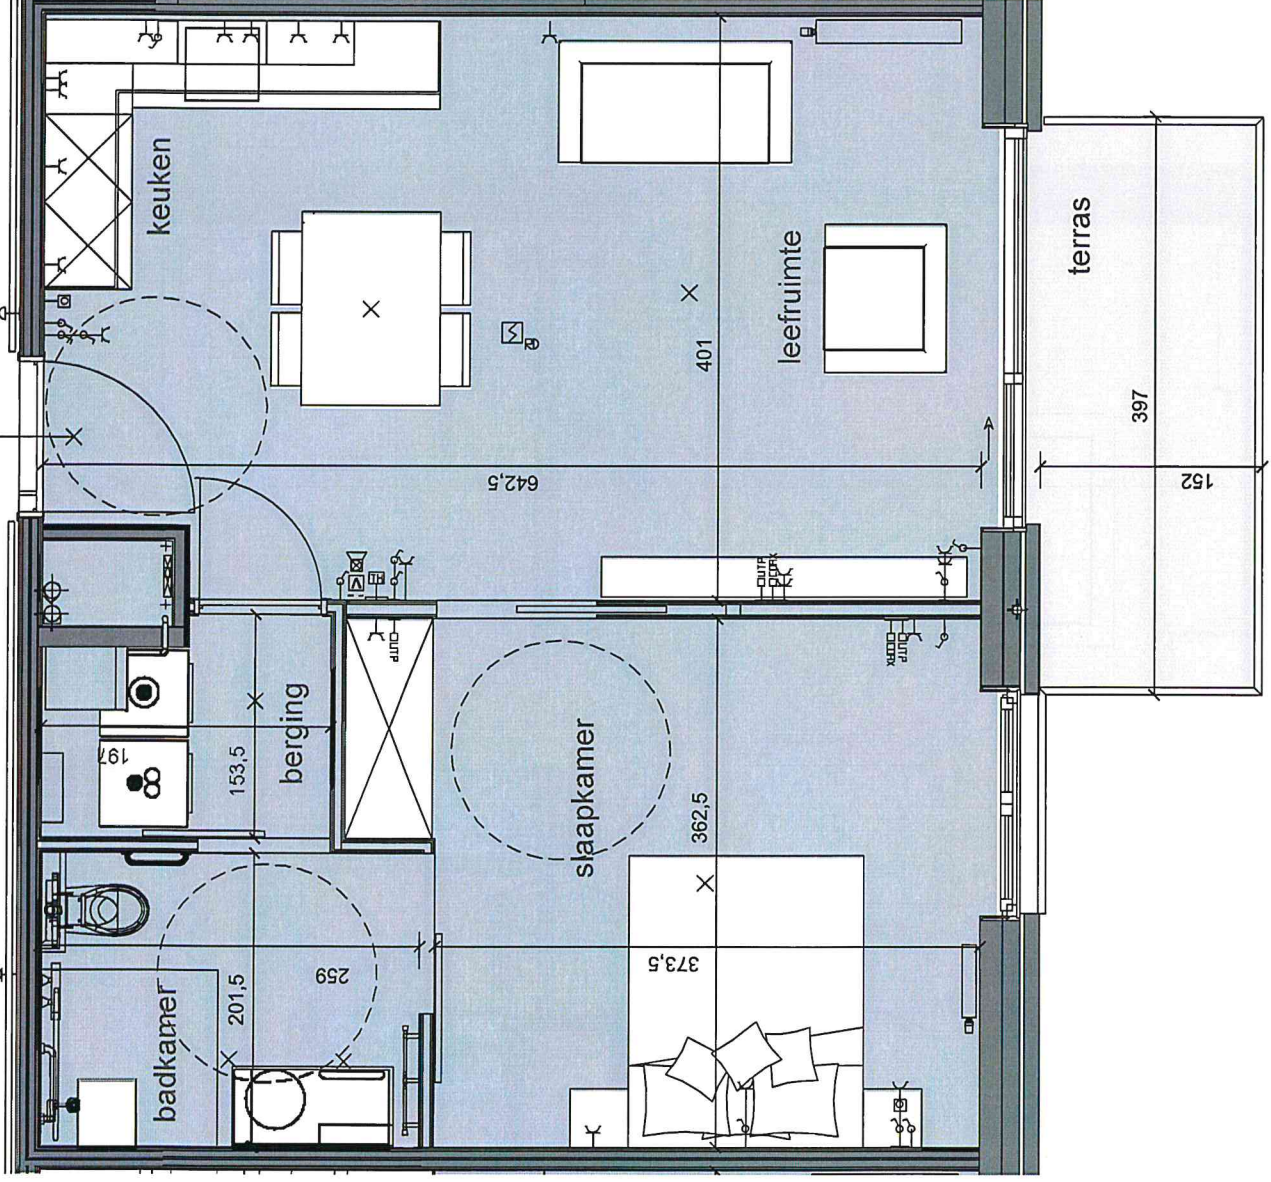

# RES. VENTOUX Brugge

VERDIEPING 1 - ASSISTENTIEWONING AW 1.04  
Handboogstraat 1A bus 0113

SCHAAL 1/50  
(PRINT A4)

Alle aanduidingen van meublar zijn louter indicatief en niet inbegrepen in de overeenkomst.  
Het aantal radiatoren is eveneens indicatief en wordt bepaald op basis van een warmtestudie

- aantal slaapkamers
- bewoonbare oppervlakte
- oppervlakte terras