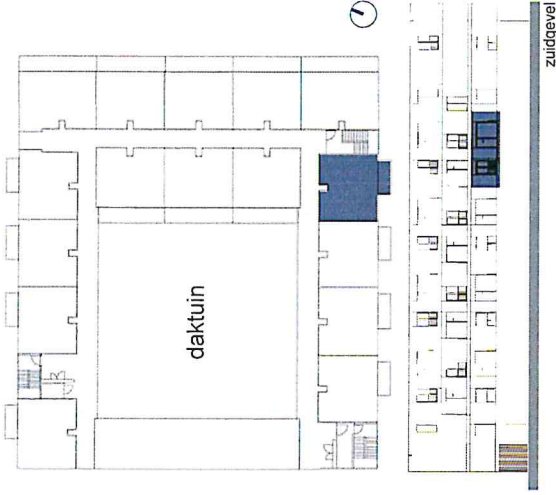

# RES. VENTOUX Brugge

VERDIEPING 1 - ASSISTENTIEWONING AW 1.04  
Handboogstraat 1A bus 0113

SCHAAL 1/50  
(PRINT A4)

Alle aanduidingen van meublar zijn louter indicatief en niet inbegrepen in de overeenkomst.  
Het aantal radiatoren is eveneens indicatief en wordt bepaald op basis van een warmtestudie

- aantal slaapkamers
- bewoonbare oppervlakte
- oppervlakte terras